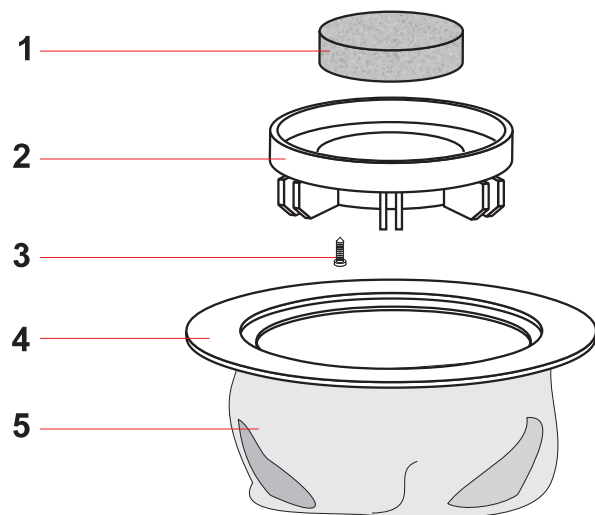

TESTATA 99/103HP C/P C12/STAC.GB REF 2662PHP RAW/12			
POS.	REF.	DESCRIZIONE	N°
1	7903/12 GB	CAVO ELETT.2X1 MT.12,5 UK V5 IEC3	1
2	7915	SPINA AD INCASSO	1
3	1300	RIVETTO 5X24,5	1
4	7877	FERMACAVO A "P" IN NYLON	1
5	20232	GANCIO PORTACAVO E PRESA	1
6	2589 SP	GANCIO 99 PORTACAVO P/SPINA	1
7	1026	VITE PAT TMT PHL 5X30 ZINC.	4
8	2588	MANIGLIA 99	1
9	1050	VITE PAT TMT PHL 5X35 ZINC.	2
10	1050	VITE PAT TMT PHL 5X35 ZINC.	2
11	2590 SP	COPERCHIO 99 P/SPINA	1
12	114	INTERUTTORE	1
13	1006	VITE PFU TMT PHL 5X20 ZINC. P/R	4
14	3383	TAPPO COPERTURA	1
15	1050	VITE PAT TMT PHL 5X35 ZINC.	6
16	2738	COPERTURA 99 S/FORI	1
17	3900	FILTRO MTP/65 Ø 60-120 H=88	1
18	2627	VITE PAT TMT PHL 5X40 ZINC.	6
19	2591	FERMA MOTORE 99	1
20	3935	DISTANZIALE MOTORE DRY	1
21	7492 TP	MOT. TS25 CPTP 1000W 240-250 50/60	1
22	7630	GUARNIZIONE PAGODA D132 MM	1
23	7635	RONDELLA MTP 65MM 18D.230X145 S/F	1
24	3190 G	BASAMENTO 500 MONOST.C/GUAR.	1
25	3189	VITE TC CROCE M5X30 UNI 7687	1
*	7770	KIT ELETTRICO BOSCH MONO RAD	1
*	1106	FASCETTA	1
*	1107	CAVETTO CON RESISTENZE	1

GRUPPO FILTRANTE 200 REF.3833			
POS.	REF.	DESCRIZIONE	N°
1	1203	FILTRO PPI/45 ENTRATA Ø 115	1
2	122	CESTELLO TENDIFILTRO P.	1
3	1050	VITE TRUCC. TC. CROCE 5X35	4
4	507	ANELLO PORTAFILTRO SERIE 500	1
5	124	FILTRO POLYESTERE H=75	1

FUSTO 202 AISI 304 H=240 COMPLETO REF.3277 RAW			
POS	REF	DESCRIZIONE	N°
1	3276	FUSTO 202 AISI 304 H=240	1
2	1301	RIVETTO 5X11	4
3	1847	GANCIO PLASTICA COMPLETO	2
4	1026	VITE TRUCC.T 1/2 TONDA CROCE 5X30	4
5	2846	GUARNIZIONE Ø 38	1
6	2586	GUARNIZIONE R 205	1
7	3365	DEFLETTORE 99/POLVERE	1
8	2652 A	BOCCHETTONE 99	1

CARRELLO 202 QUADRO REF.1219/LX			
POS.	REF.	DESCRIZIONE	N°
1	1218	CORPO CARRELLO QUADRO	1
2	2572	RUOTA D.42 C/PIASTRA QUADRA	4
3	2680	VITE TC POZ 4X15 AC ZN NERA	16