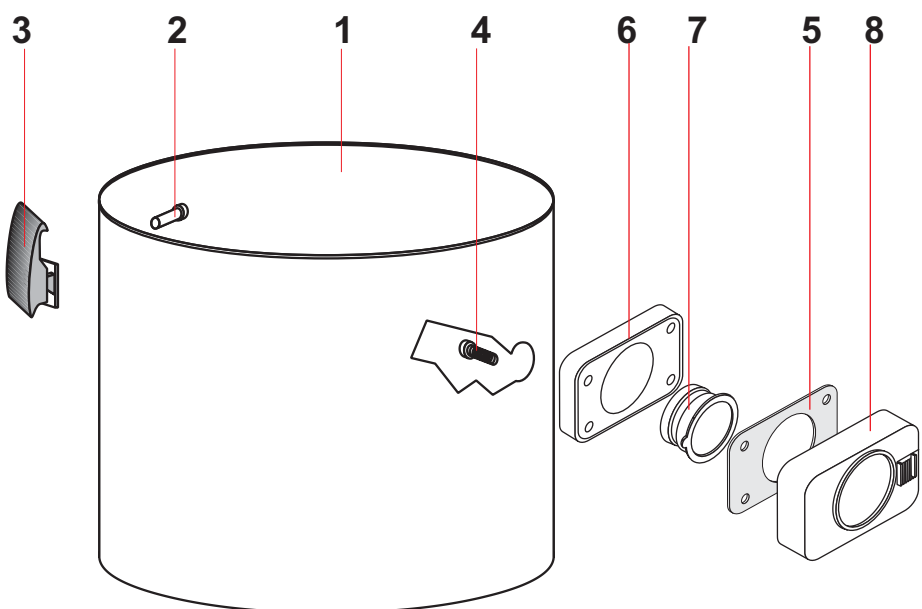

TESTATA 99/103HP C/P C12/STAC.GB REF 2662PHP RAW/12			
POS.	REF.	DESCRIZIONE	N°
1	7903/12 GB	CAVO ELETT.2X1 MT.12,5 UK V5 IEC3	1
2	7915	SPINA AD INCASSO	1
3	1300	RIVETTO 5X24,5	1
4	7877	FERMACAVO A "P" IN NYLON	1
5	20232	GANCIO PORTACAVO E PRESA	1
6	2589 SP	GANCIO 99 PORTACAVO P/SPINA	1
7	1026	VITE PAT TMT PHL 5X30 ZINC.	4
8	2588	MANIGLIA 99	1
9	1050	VITE PAT TMT PHL 5X35 ZINC.	2
10	1050	VITE PAT TMT PHL 5X35 ZINC.	2
11	2590 SP	COPERCHIO 99 P/SPINA	1
12	114	INTERUTTORE	1
13	1006	VITE PFU TMT PHL 5X20 ZINC. P/R	4
14	3383	TAPPO COPERTURA	1
15	1050	VITE PAT TMT PHL 5X35 ZINC.	6
16	2738	COPERTURA 99 S/FORI	1
17	3900	FILTRO MTP/65 Ø 60-120 H=88	1
18	2627	VITE PAT TMT PHL 5X40 ZINC.	6
19	2591	FERMA MOTORE 99	1
20	3935	DISTANZIALE MOTORE DRY	1
21	7492 TP	MOT. TS25 CPTP 1000W 240-250 50/60	1
22	7630	GUARNIZIONE PAGODA D132 MM	1
23	7635	RONDELLA MTP 65MM 18D.230X145 S/F	1
24	3190 G	BASAMENTO 500 MONOST.C/GUAR.	1
25	3189	VITE TC CROCE M5X30 UNI 7687	1
*	7770	KIT ELETTRICO BOSCH MONO RAD	1
*	1106	FASCETTA	1
*	1107	CAVETTO CON RESISTENZE	1

GRUPPO FILTRANTE 200 REF.3833			
POS.	REF.	DESCRIZIONE	N°
1	1203	FILTRO PPI/45 ENTRATA Ø 115	1
2	122	CESTELLO TENDIFILTRO P.	1
3	1050	VITE TRUCC. TC. CROCE 5X35	4
4	507	ANELLO PORTAFILTRO SERIE 500	1
5	124	FILTRO POLYESTERE H=75	1

FUSTO 202 AISI 304 H=240 COMPLETO REF.3277 RAW			
POS	REF	DESCRIZIONE	N°
1	3276	FUSTO 202 AISI 304 H=240	1
2	1301	RIVETTO 5X11	4
3	1847	GANCIO PLASTICA COMPLETO	2
4	1026	VITE TRUCC.T 1/2 TONDA CROCE 5X30	4
5	2846	GUARNIZIONE Ø 38	1
6	2586	GUARNIZIONE R 205	1
7	3365	DEFLETTORE 99/POLVERE	1
8	2652 A	BOCCHETTONE 99	1

CARRELLO 202 QUADRO REF.1219/LX			
POS.	REF.	DESCRIZIONE	N°
1	1218	CORPO CARRELLO QUADRO	1
2	2572	RUOTA D.42 C/PIASTRA QUADRA	4
3	2680	VITE TC POZ 4X15 AC ZN NERA	16